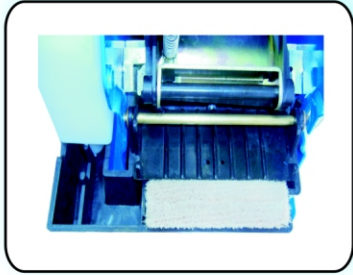

MANUAL GUMMED TAPE DISPENSER

MODEL: TDH 201

START INTERNATIONAL (U.S.A)

دستگاه برش آب چسب

ساخت کشور: آمریکا

مدل: TDH- 201

وزن: ۱۰/۴۳۰

ابعاد: ۱۸-۹/۵-۰۳

دستگاه برش آب چسب
ساخت کشور: آمریکا
مدل: TDH-205 مدل برقی
وزن: ۱۲/۱۶۰
ابعاد: ۱۸-۱۱/۵-۱۱
حجم مخزن آب: ۱/۵ لیتر
قابلیت استفاده نوار با عرض: ۱۰ الی ۳ سانتیمتر

Model: EX-377

Excell

دستگاه برش آب چسب

ساخت کشور: تایوان

مدل: **EX-377**

وزن: ۱/۷۰۰

ابعاد: ۸-۵/۱۰-۳۲

قابلیت استفاده نوار با عرض: ۱۰ الی ۳ سانتیمتر

مدل روی میزی

MANUAL GUMMED TAPE DISPENSER

Model: FX-800

دستگاه برش آب چسب
ساخت: کشور چین
وزن: ۹/۱۰۰ کیلوگرم
ابعاد: ۳۲.۵/۲۲.۵/۲۲.۵
برش نوار: عرض ۶ الی ۱۰ سانتیمتر
کاتر قابل تعویض
دارای خدمات پس از فروش