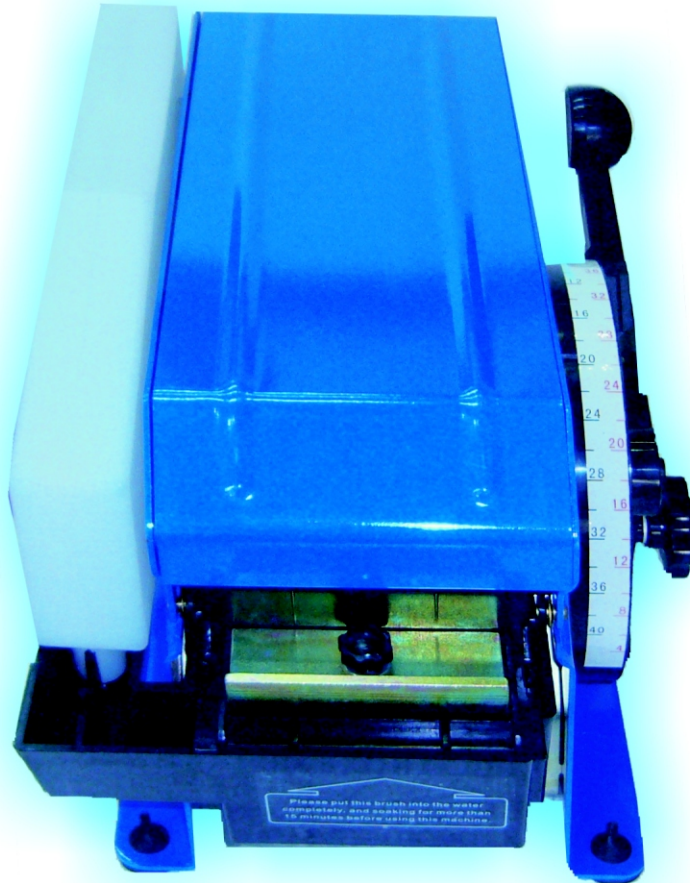

MANUAL GUMMED TAPE DISPENSER

MODEL: TDH 201

START INTERNATIONAL (U.S.A)

دستگاه برش آب چسب

ساخت کشور: آمریکا

مدل: TDH- 201

وزن: ۱۰/۴۳۰

ابعاد: ۱۸-۹/۵-۰۳

حجم مخزن آب: ۱/۵ لیتر

قابلیت استفاده نوار با عرض: ۱۰ الی ۳ سانتیمتر

ELECTRIC GUMMED TAPE DISPENSER

MODEL: TDH 205

START INTERNATIONAL (U.S.A)

قابلیت برنامه ریزی متراژ با ضریب ۲
ارائه نوار از ۱۵ تا ۱۱۴ سانتیمتر
برق مصرفی: ۲۲۰ ولت

دستگاه برش آب چسب
ساخت کشور: آمریکا
مدل: TDH-205 مدل برقی
وزن: ۱۲/۱۶۰
ابعاد: ۱۸-۱۱/۵-۱۱
حجم مخزن آب: ۱/۵ لیتر
قابلیت استفاده نوار با عرض: ۱۰ الی ۳ سانتیمتر

Model: EX-377

Excell

دستگاه برش آب چسب

ساخت کشور: تایوان

مدل: **EX-377**

وزن: ۱/۷۰۰

ابعاد: ۸-۵/۱۰-۳۲

قابلیت استفاده نوار با عرض: ۱۰ الی ۳ سانتیمتر

مدل روی میزی

MANUAL GUMMED TAPE DISPENSER

Model: FX-800

دستگاه برش آب چسب
ساخت: کشور چین
وزن: ۹/۱۰۰ کیلوگرم
ابعاد: ۳۲.۵/۲۲.۵/۲۲.۵
برش نوار: عرض ۶ الی ۱۰ سانتیمتر
کاتر قابل تعویض
دارای خدمات پس از فروش