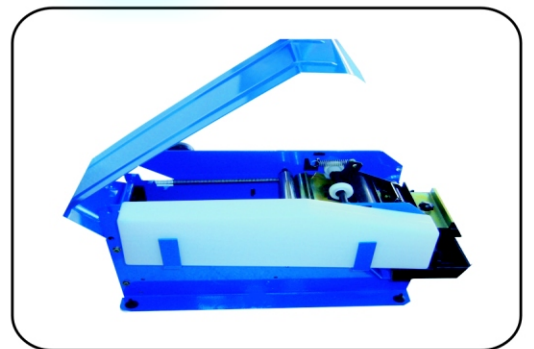

MANUAL GUMMED TAPE DISPENSER

MODEL: TDH 201

START INTERNATIONAL (U.S.A)

دستگاه برش آب چسب

ساخت کشور: آمریکا

مدل: TDH- 201

وزن: ۱۰/۴۳۰

ابعاد: ۱۸-۹/۵-۰۳

حجم مخزن آب: ۱/۵ لیتر

قابلیت استفاده نوار با عرض: ۱۰ الی ۳ سانتیمتر

ELECTRIC GUMMED TAPE DISPENSER

MODEL: TDH 205

START INTERNATIONAL (U.S.A)

قابلیت برنامه ریزی متراژ با ضریب ۲
ارائه نوار از ۱۵ تا ۱۱۴ سانتیمتر
برق مصرفی: ۲۲۰ ولت

دستگاه برش آب چسب
ساخت کشور: آمریکا
مدل: TDH-205 مدل برقی
وزن: ۱۲/۱۶۰
ابعاد: ۱۸-۱۱/۵-۱۱
حجم مخزن آب: ۱/۵ لیتر
قابلیت استفاده نوار با عرض: ۱۰ الی ۳ سانتیمتر

Model: EX-377

Excell

دستگاه برش آب چسب

ساخت کشور: تایوان

مدل: **EX-377**

وزن: ۱/۷۰۰

ابعاد: ۸-۵/۱۰-۳۲

قابلیت استفاده نوار با عرض: ۱۰ الی ۳ سانتیمتر

مدل روی میزی

MANUAL GUMMED TAPE DISPENSER

Model: FX-800

دستگاه برش آب چسب
ساخت: کشور چین
وزن: ۹/۱۰۰ کیلوگرم
ابعاد: ۳۲.۵/۲۲.۵/۲۲.۵
برش نوار: عرض ۶ الی ۱۰ سانتیمتر
کاتر قابل تعویض
دارای خدمات پس از فروش