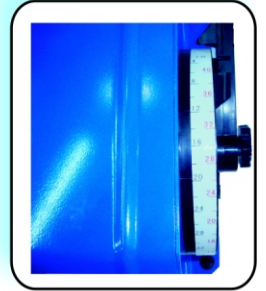

حجم مخزن آب: ۱/۵ لیتر

قابلیت استفاده نوار با عرض: ۱۰ الی ۳ سانتیمتر

ELECTRIC GUMMED TAPE DISPENSER

MODEL: TDH 205

START INTERNATIONAL (U.S.A)

قابلیت برنامه ریزی متراژ با ضریب ۲
ارائه نوار از ۱۵ تا ۱۱۴ سانتیمتر
برق مصرفی: ۲۲۰ ولت

دستگاه برش آب چسب
ساخت کشور: آمریکا
مدل: TDH-205 مدل برقی
وزن: ۱۲/۱۶۰
ابعاد: ۱۸-۱۱/۵-۱۱
حجم مخزن آب: ۱/۵ لیتر
قابلیت استفاده نوار با عرض: ۱۰ الی ۳ سانتیمتر

Model: EX-377

Excell

دستگاه برش آب چسب

ساخت کشور: تایوان

مدل: **EX-377**

وزن: ۱/۷۰۰

ابعاد: ۸-۵/۱۰-۳۲

قابلیت استفاده نوار با عرض: ۱۰ الی ۳ سانتیمتر

مدل روی میزی

MANUAL GUMMED TAPE DISPENSER

Model: FX-800

دستگاه برش آب چسب
ساخت: کشور چین
وزن: ۹/۱۰۰ کیلوگرم
ابعاد: ۳۲.۵/۲۲.۵/۲۲.۵
برش نوار: عرض ۶ الی ۱۰ سانتیمتر
کاتر قابل تعویض
دارای خدمات پس از فروش